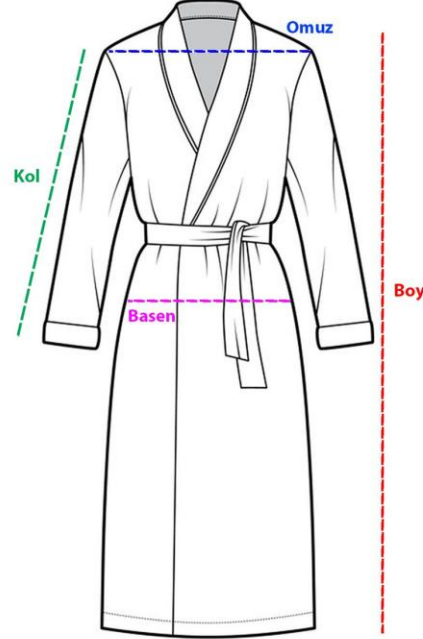

MUSLIN BATHROBE SİZES

ÖLÇÜ TABLOSU

BEDEN	Kol	Omuz	Basen	Boy
S/M	57	45	54	113
L/XL	60	50	63	120

4500 - UNISEX PESHTEMAL BATHROBES

%100 COTTON - S/M-L/XL - BLACK-RED-GREY

4501

%100 COTTON - S/M-L/XL - BLACK

4502