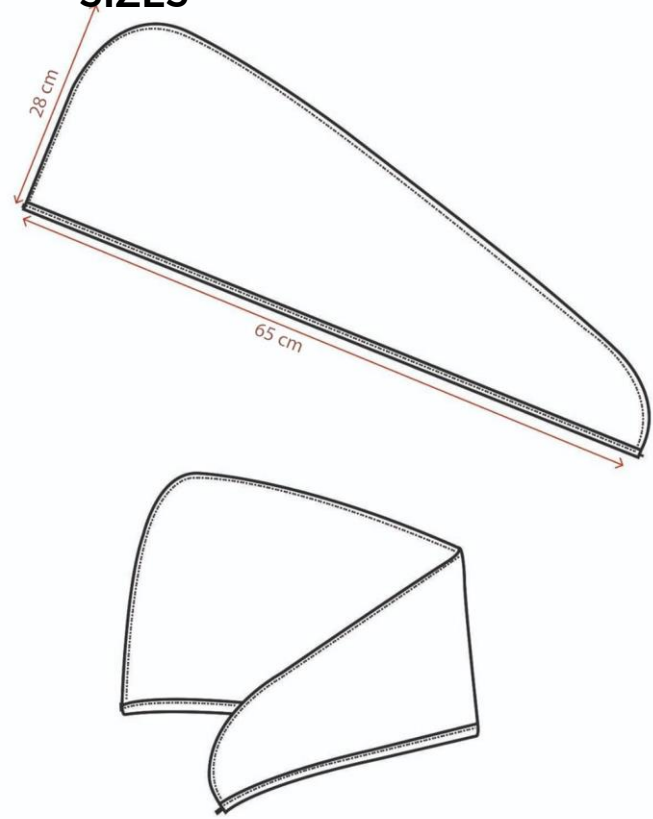

4315

PİQUE BATHROBE SİZES

ÖLÇÜ TABLOSU

BEDEN	Kol	Omuz	Basen	Boy
S/M	59	47	56	116
L/XL	60	53	62	122
XXL	62	57	68	126

BONE HAIR TOWEL SİZES

4400 - UNISEX MUSLIN BATHROBES

%100COTTON - UNISEX KIMONO MUSLIN BATHROBE
4 PLY - ECRU
S/M - L/XL